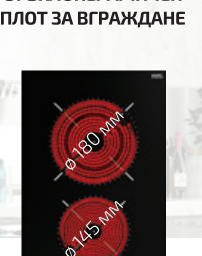

WISH HCB 6529
КОД: E.2019.ИН

WISH HCB 6539
КОД: E.2018.ИН