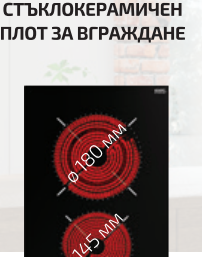

WISH HCB 6539
КОД: E.2018.ИН

WISH HCB 6539
КОД: E.2018.ИН