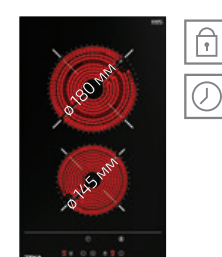

3 в 1 Комплекти

5 ГОДИНИ ГАРАНЦИЯ
за всички електроуреди Тека
Вижте условията на www.teka.com

ТЕКА

Комплект 1
885 лв.

~~897~~ лв. (бял/черен)
~~907~~ лв. (инокс)

Инокс, бял, черен
Капацитет: 339 м³/ч
Енергиен клас D

WISH TBC 32010
КОД: E.3011

WISH TBC 32010
КОД: E.3011

WISH TBC 32010
КОД: E.3011

WISH HCB 6415
КОД: E.2110.ИН

WISH HCB 6529
КОД: E.2019.ИН

WISH HCB 6539
КОД: E.2018.ИН

Комплект 2
929 лв.

~~957~~ лв. (бял/черен)
~~967~~ лв. (инокс)

Инокс, бял, черен
Капацитет: 339 м³/ч
Енергиен клас D

WISH TBC 32010
КОД: E.3011

WISH TBC 32010
КОД: E.3011

WISH HCB 6529
КОД: E.2019.ИН

WISH HCB 6539
КОД: E.2018.ИН

Комплект 3
969 лв.

~~1087~~ лв. (бял/черен)
~~1097~~ лв. (инокс)

Инокс, бял, черен
Капацитет: 339 м³/ч
Енергиен клас D

WISH TBC 32010
КОД: E.3011

WISH TBC 32010
КОД: E.3011

WISH HSB 610
КОД: E.670.ЧЕ/БЯ (черна/бяла)

Комплект 4
985 лв.

~~1087~~ лв. (бял/черен)
~~1087~~ лв. (инокс)

Инокс, бял, черен
Капацитет: 339 м³/ч
Енергиен клас D

WISH TBC 32010
КОД: E.3011

WISH HSB 610
КОД: E.670.ЧЕ/БЯ (черна/бяла)

5 в 1 Комплекти

5 ГОДИНИ ГАРАНЦИЯ
за всички електроуреди Тека
Вижте условията на www.teka.com

ТЕКА

Комплект 5
1299 лв.

~~1369~~ лв. (бял/черен)
~~1379~~ лв. (инокс)

Инокс, бял, черен,
Енергиен клас D,
Капацитет: 339 м³/ч

WISH TL 6310
КОД: E.359.ИН/БЯ/ЧЕ

WISH TBC 32010
КОД: E.3011

WISH TBC 32010
КОД: E.3011

WISH HCB 6415
КОД: E.2110.ИН

WISH HCB 6529
КОД: E.2019.ИН

WISH HCB 6539
КОД: E.2018.ИН

STONE 60 S-TG
КОД: M.1023.ЧЕ/БЯ/СК/БЕЖ/ТС/ЧМ/СМ

STONE 60 S-TG
КОД: M.1023.ЧЕ/БЯ/СК/БЕЖ/ТС/ЧМ/СМ

STONE 60 S-TG
КОД: M.1023.ЧЕ/БЯ/СК/БЕЖ/ТС/ЧМ/СМ

MF-2 PROJECT
КОД: E.533.ХР

MF-2 PROJECT
КОД: E.533.ХР

MF-2 PROJECT
КОД: E.533.ХР

Комплект 6
1359 лв.

~~1429~~ лв. (бял/черен)
~~1439~~ лв. (инокс)

Цвят: иннос, бял черен
Енергиен клас D,
Капацитет: 339 м³/ч

WISH TL 6310
КОД: E.359.ИН/БЯ/ЧЕ

WISH TBC 32010
КОД: E.3011