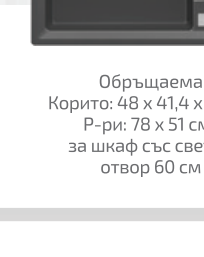

3 в 1 Комплекти

5 ГОДИНИ ГАРАНЦИЯ
за всички електроуреди Тека
Вижте условията на www.teka.com

ТЕКА

Комплект 1
885 лв.

~~897~~ лв. (бял/черен)
~~907~~ лв. (инокс)

Инокс, бял, черен
Капацитет: 339 м³/ч
Енергиен клас D

WISH TBC 32010
КОД: E.3011

WISH TBC 32010
КОД: E.3011

WISH TBC 32010
КОД: E.3011

WISH HCB 6415
КОД: E.2110.ИН

WISH HCB 6529
КОД: E.2019.ИН

WISH HCB 6539
КОД: E.2018.ИН

Комплект 2
929 лв.

~~957~~ лв. (бял/черен)
~~967~~ лв. (инокс)

Инокс, бял, черен
Капацитет: 339 м³/ч
Енергиен клас D

WISH TBC 32010
КОД: E.3011

WISH TBC 32010
КОД: E.3011

WISH HCB 6529
КОД: E.2019.ИН

WISH HCB 6539
КОД: E.2018.ИН

Комплект 3
969 лв.

~~1087~~ лв. (бял/черен)
~~1097~~ лв. (инокс)

Инокс, бял, черен
Капацитет: 339 м³/ч
Енергиен клас D

WISH TBC 32010
КОД: E.3011

WISH TBC 32010
КОД: E.3011

WISH HSB 610
КОД: E.670.ЧЕ/БЯ (черна/бяла)

Комплект 4
985 лв.

~~1087~~ лв. (бял/черен)
~~1087~~ лв. (инокс)

Инокс, бял, черен
Капацитет: 339 м³/ч
Енергиен клас D

WISH TBC 32010
КОД: E.3011

WISH HSB 610
КОД: E.670.ЧЕ/БЯ (черна/бяла)

5 в 1 Комплекти

5 ГОДИНИ ГАРАНЦИЯ
за всички електроуреди Тека
Вижте условията на www.teka.com

ТЕКА

Комплект 5
1299 лв.

~~1369~~ лв. (бял/черен)
~~1379~~ лв. (инокс)

Инокс, бял, черен,
Енергиен клас D,
Капацитет: 339 м³/ч

WISH TL 6310
КОД: E.359.ИН/БЯ/ЧЕ

WISH TBC 32010
КОД: E.3011

WISH TBC 32010
КОД: E.3011

WISH HCB 6415
КОД: E.2110.ИН

WISH HCB 6529
КОД: E.2019.ИН

WISH HCB 6539
КОД: E.2018.ИН

STONE 60 S-TG
КОД: M.1023.ЧЕ/БЯ/СК/БЕЖ/ТС/ЧМ/СМ

STONE 60 S-TG
КОД: M.1023.ЧЕ/БЯ/СК/БЕЖ/ТС/ЧМ/СМ

STONE 60 S-TG
КОД: M.1023.ЧЕ/БЯ/СК/БЕЖ/ТС/ЧМ/СМ

MF-2 PROJECT
КОД: E.533.ХР

MF-2 PROJECT
КОД: E.533.ХР

MF-2 PROJECT
КОД: E.533.ХР

Комплект 6
1359 лв.

~~1429~~ лв. (бял/черен)
~~1439~~ лв. (инокс)

Цвят: иннос, бял черен
Енергиен клас D,
Капацитет: 339 м³/ч

WISH TL 6310
КОД: E.359.ИН/БЯ/ЧЕ

WISH TBC 32010
КОД: E.3011