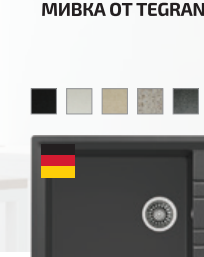

MF-2 PROJECT
КОД: E.533.ХР

MF-2 PROJECT
КОД: E.533.ХР