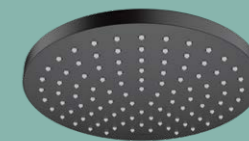

CROMETTA S 240 1jet

- Душ пита
- Душ пита ø 240 mm
- 1 струя тип Rain
- Променлив ъгъл

26723670 черен мат