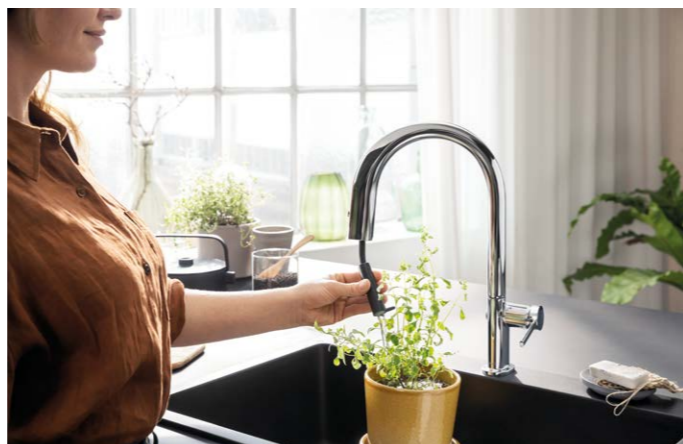

AQITTURA M91

Кухненски смесител със система за филтриране и минерализиране на водата, FilterSystem

- С издърпващ се струйник до 50 см дължина
- ComfortZone 210
- Обхватът на въртене на чучура може да се нагласи на 60°, 110° или 150°
- Ламинарна струя
- Отделни трасета за обработена и необработена вода; обработената се управлява чрез бутон на чучура, а необработената - чрез стандартната ръкохватка
- Патрон за филтриране и минерализация Harmony

76801670 черен мат

Цена по каталог: 1850,00 лв

Промо цена: 1371,00 лв

76801000 хром

Цена по каталог: 1321,00 лв

Промо цена: 1067,00 лв

AQITTURA M91

Кухненски смесител със система за филтриране, минерализиране и газирание на водата, SodaSystem, sBox

- С издърпващ се струйник до 76 см дължина
- ComfortZone 210
- Обхватът на въртене на чучура може да се нагласи на 60°, 110° или 150°
- Ламинарна струя
- sBox за сигурно, безшумно и плавно изваждане и прибиране на шлауха
- Отделни трасета за обработена и необработена вода; обработената се управлява чрез бутони на чучура, а необработената - чрез стандартната ръкохватка
- Възможност за източване на охладена и филтрирана вода - газирана, слабо газирана или негазирана
- SodaBase с газова бутилка за ок. 60 л газирана вода; стандартна резбова връзка, позволяваща ползване на всички стандартни газови бутилки от търговската мрежа
- Патрон за филтриране и минерализация Harmony

76806670 черен мат

Цена по каталог: 6443,00 лв

Промо цена: 5204,00 лв

76806000 хром

Цена по каталог: 5600,00 лв

Промо цена: 4523,00 лв