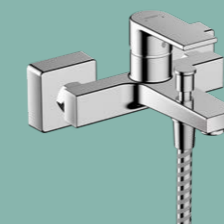

71468000 хром
Цена по каталог: 294,00 лв
Промо цена: 232,00 лв

VERNIS SHAPE
Смесител за душ и вана за стенов монтаж
- Проекция на чучура 166 mm
- Междусие: 150 ± 12 mm
- С автоматичен превключвател
- С шумозаглушител

71450000 хром
Цена по каталог: 306,00 лв
Промо цена: 240,00 лв

VERNIS SHAPE
Смесител за умивалник с рор-уп витло за сифон
- ComfortZone 100
- Проекция на чучура 110 mm