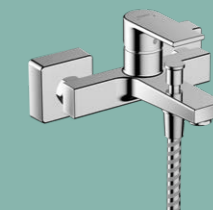

VERNIS SHAPE

1. Смесител за душ и вана за стенен монтаж
2. Проекция на чучура 166 mm
   - Междуосие: 150 ± 12 mm
   - С автоматичен превключвател
   - С шумозаглушител

71450000 хром