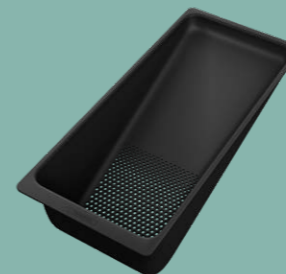

F14

Мултифункционално сито за кухненска мивка

- За миене на плодове и зеленчуци и др.
- Подходящо за кухненски мивки hansgrohe S51 SilicaTec, hansgrohe S71, както и на други мивки с корито 400 mm или 406 mm
- Материал: пластмаса

40963000 черно
Цена по каталог: 56,00 лв
Промо цена: 41,00 лв