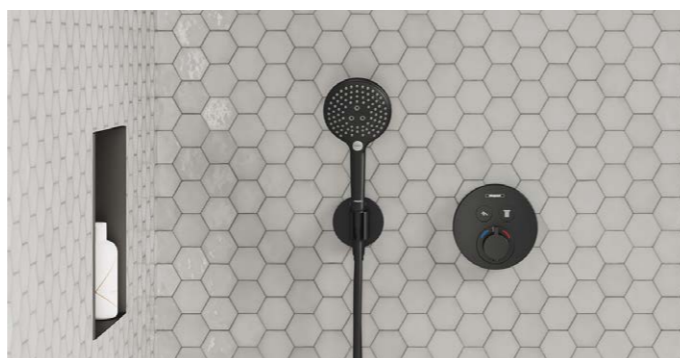

26330400 хром / бяло

Цена по каталог: 55,00 лв

Промо цена: 41,00 лв

ISIFLEX

- Шлаух за душ 160 cm
- Висококачествен шлаух за душ с метален ефект
- Лесна за почистване пластмасова обвивка
- Дължина 160 cm
- Пивотни конектори предпазват шлауха от усукване
- Със защита срещу пречупване

28276000
 Цена по каталог: 70,00 лв
Промо цена: 43,00 лв

CASETTA E

- Сапунерка
- За тръбни окачвания ø 18 / 22 / 25 mm

26519000 хром
 Цена по каталог: 52,00 лв
Промо цена: 37,00 лв

CASETTA C

- Сапунерка
- За тръбни окачвания ø 22 mm

28678000 хром
 Цена по каталог: 41,00 лв
Промо цена: 29,00 лв

FIXFIT Q

- Стенно коляно със стойка за ръчен душ
- Фиксирана позиция на ръчния душ
- За шлаух с конични накрайници
- С възвратен клапан

26887000 хром
 Цена по каталог: 214,00 лв
Промо цена: 159,00 лв