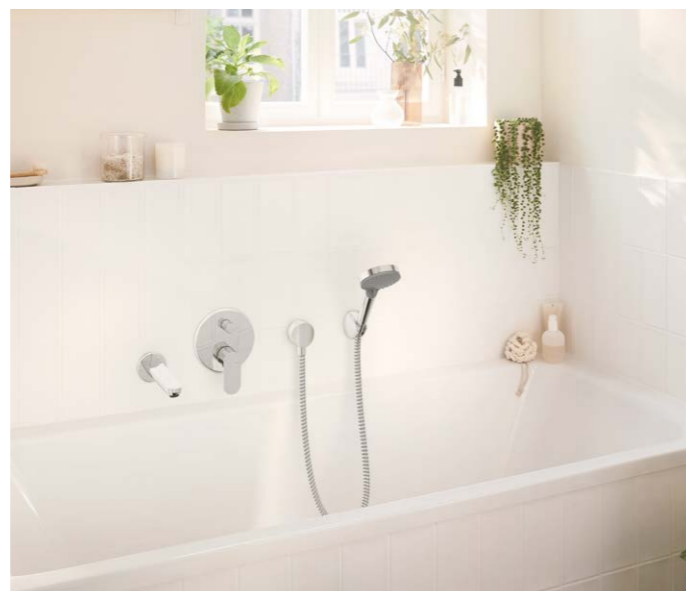

REBRIS S

Смесител за душ и вана
за стенен монтаж
- Проекция на чучура 173 mm
- Междуосие: 150 ± 12 mm
- С автоматичен превключвател
- С шумозаглушител

72440000 хром
Цена по каталог: 291,00 лв
Промо цена: 215,00 лв

72440670 черен мат
Цена по каталог: 363,00 лв
Промо цена: 294,00 лв

REBRIS S

Смесител за душ и вана
за вграждане
- 2 изхода
- Необходими продукти:
универсално тяло за вграждане
iBox # 01800180 (виж стр. 90)

72466000 хром
Цена по каталог: 309,00 лв
Промо цена: 225,00 лв

72466670 черен мат
Цена по каталог: 386,00 лв
Промо цена: 282,00 лв

REBRIS S

Комплект вграден смесител за
хигиенен душ и вградено тяло
- включва смесител за душ
72649000 и вградено тяло
13620180

72648000 хром
Цена по каталог: 354,00 лв
Промо цена: 262,00 лв

72648670 черен мат
Цена по каталог: 375,00 лв
Промо цена: 278,00 лв

REBRIS S

Смесител за умивалник
с рор-ур витло за сифон
- ComfortZone 110
- Проекция на чучура 133 mm
- Функция CoolStart за пестене на
енергия: при отваряне в нормално
положение на ръкохватката потича
студена вода

72519000 хром
Цена по каталог: 264,00 лв
Промо цена: 193,00 лв

72519670 черен мат
Цена по каталог: 330,00 лв
Промо цена: 241,00 лв

REBRIS S

Смесител за умивалник
с рор-ур витло за сифон
- ComfortZone 240
- Проекция на чучура 169 mm
- Функция CoolStart за пестене на
енергия: при отваряне в нормално
положение на ръкохватката потича
студена вода

72580000 хром
Цена по каталог: 410,00 лв
Промо цена: 304,00 лв

72580670 черен мат
Цена по каталог: 513,00 лв
Промо цена: 377,00 лв

REBRIS S

Комплект смесител с интимен
душ, стойка и шлаух
- Проекция на чучура 133 mm
- Без витло за сифон
- Дължина на шлауха 160 cm
- Стойка за душа

72215000 хром
Цена по каталог: 352,00 лв
Промо цена: 261,00 лв

72215670 черен мат
Цена по каталог: 441,00 лв
Промо цена: 327,00 лв