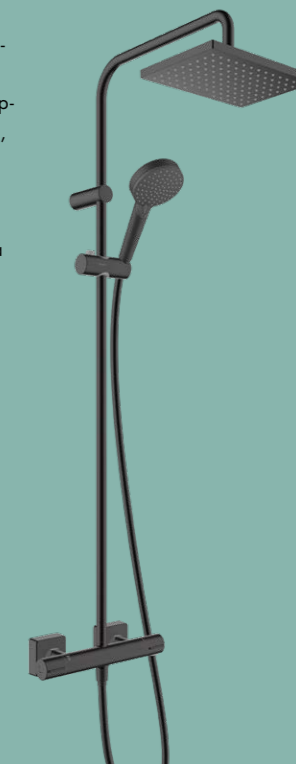

VERNIS SHAPE 230 1jet

- Душ система с термостатен смесител за душ, за стенов монтаж
- Включва: душ пита, ръчен душ, термостатен смесител за душ, плъзгач, шлаух
- Душ пита Vernis Shape 1jet, 230 x 170 mm
- Променилив наклон на душ питата
- 1 тип струя на душ питата: Rain
- Дължина на рамото на душ питата: 426 mm
- Термостатен смесител Vernis
- Температурен ограничител при 40°
- Междусие 150 ± 12 mm
- Комплектът включва още:
- Ръчен душ Vernis Blend Vario, хром, # 26270000
- Шлаух Metaflex160 cm, # 28266000