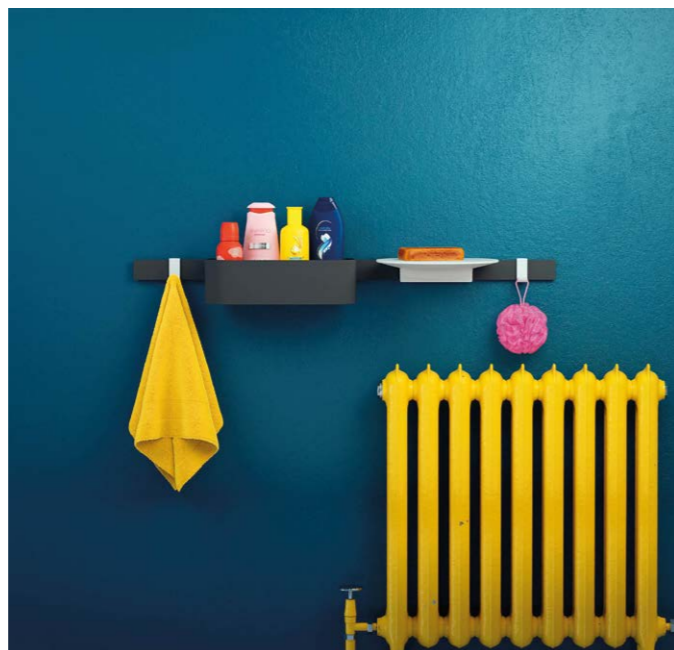

41722000 хром
Цена по каталог: 101,00 лв
Промо цена: 74,00 лв

**WALLSTORIS**

- Носеща релса за монтаж на стена
- Дължина 500 mm
- Възможност за хоризонтален или вертикален монтаж чрез закрепване с винтове или чрез залепване (вкл. комплект лепило)
- Натоварване до 6 kg