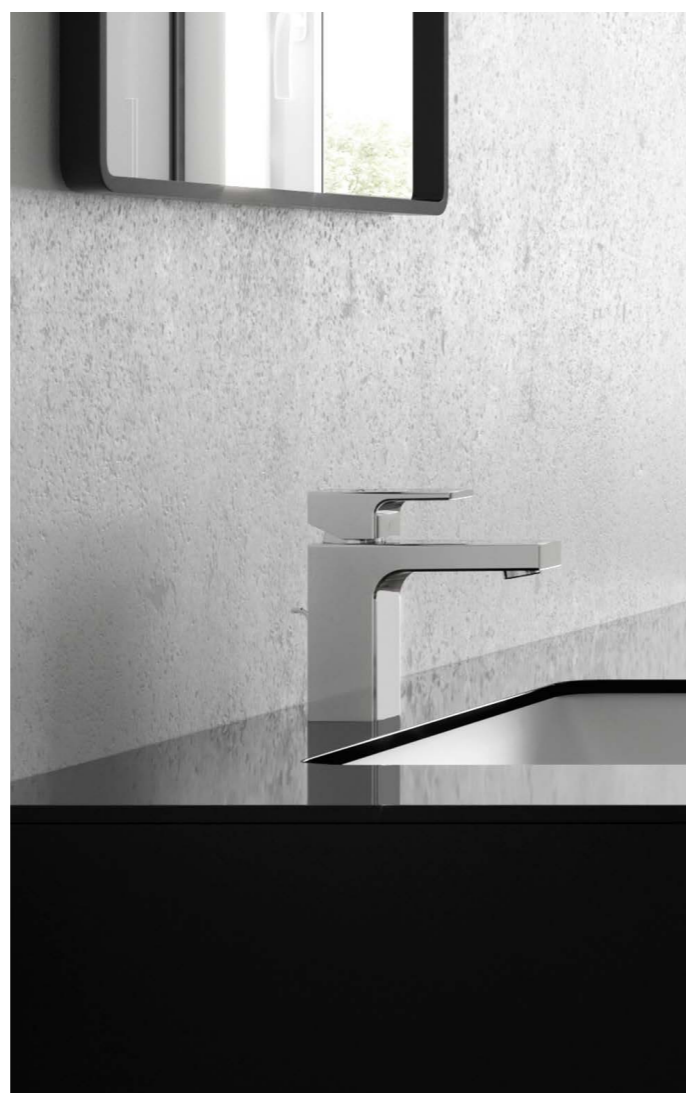

VERNIS SHAPE 230 1jet
Душ пита
- Размер 230 x 170 mm
- 1 струя тип Rain
- Променлив ъгъл
- За монтаж на стена или таван

26281000 хром
Цена по каталог: 261,00 лв
Промо цена: 205,00 лв

VERNIS SHAPE
Рамо за монтаж на душ пита на стена
- Дължина 240 mm
- Ъгъл 90°

26405000 хром
Цена по каталог: 123,00 лв
Промо цена: 97,00 лв

VERNIS SHAPE
Смесител за душ и вана за вграждане
- 2 изхода
- Необходими продукти: универсално тяло за вграждане iBox # 01800180 (виж стр. 90)

71468000 хром
Цена по каталог: 294,00 лв
Промо цена: 232,00 лв

VERNIS SHAPE
Смесител за душ и вана за стенов монтаж
- Проекция на чучура 166 mm
- Междусие: 150 ± 12 mm
- С автоматичен превключвател
- С шумозаглушител

71450000 хром
Цена по каталог: 306,00 лв
Промо цена: 240,00 лв

VERNIS SHAPE
Смесител за умивалник с рор-уп витло за сифон
- ComfortZone 100
- Проекция на чучура 110 mm

71561000 хром
Цена по каталог: 274,00 лв
Промо цена: 212,00 лв

VERNIS SHAPE 230 1jet
Душ система с термостатен смесител за душ, за стенов монтаж
- Включва: душ пита, ръчен душ, термостатен смесител за душ, плъзгач, шлаух
- Душ пита Vernis Shape 1jet, 230 x 170 mm
- Променлив наклон на душ питата
- 1 тип струя на душ питата: Rain
- Дължина на рамото на душ питата: 426 mm
- Термостатен смесител Vernis
- Температурен ограничител при 40°
- Междусие 150 ± 12 mm
Комплектът включва още:
- Ръчен душ Vernis Blend Vario, хром, # 26270000
- Шлаух Metaflex160 cm, # 28266000

26286000 хром
Цена по каталог: 881,00 лв
Промо цена: 790,00 лв