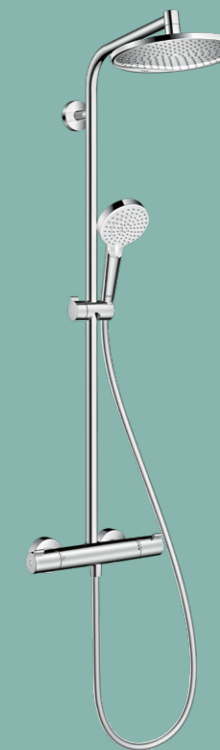

CROMETTA S 240 1jet

1. Душ система с термостатен смесител за душ, за стенов монтаж
2. Душ пита CROMETTA S 240
   - Променлив наклон на душ питата
   - 1 тип струя: Rain
   - Дължина на рамото на душ питата: 350 mm
   - Термостатен смесител ECOSTAT 1001 CL
   - Температурен ограничител при 40°
   - Превключване между изходите (ръчен душ / душ пита) чрез завъртане на копче
   - Междуосие 150 ± 12 mm
   - Вертикалната тръба може да бъде скъсена
   - Наклонът на плъзгача може да се променя в диапазон от 45°
3. Комплектът включва още:
4. Ръчен душ CROMETTA Vario, хром / бяло, # 26330400
   - Шлаух ISIFLEX 160 cm # 28276000

27267000 хром
Цена по каталог: 1200,00 лв
Промо цена: 868,00 лв

GOLD AWARD 2019

CROMETTA E 240 1jet

1. Душ система с термостатен смесител за душ, за стенов монтаж
2. Душ пита CROMETTA E 240, 240 x 240 mm
   - Променлив наклон на душ питата
   - 1 тип струя: Rain
   - Дължина на рамото на душ питата: 350 mm
   - Термостатен смесител ECOSTAT 1001 CL
   - Температурен ограничител при 40°
   - Превключване между изходите (ръчен душ / душ пита) чрез завъртане на копче
   - Междуосие 150 ± 12 mm
   - Вертикалната тръба може да бъде скъсена
   - Наклонът на плъзгача може да се променя в диапазон от 45°
3. Комплектът включва още:
4. Ръчен душ CROMETTA Vario, хром / бяло, # 26330400
   - Шлаух ISIFLEX 160 cm # 28276000

27271000 хром
Цена по каталог: 1200,00 лв
Промо цена: 868,00 лв