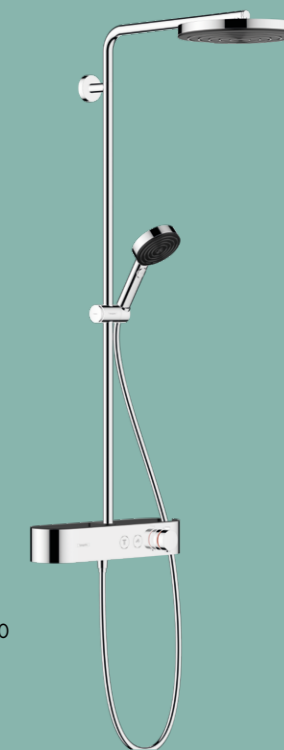

Промо цена: 151,00 лв

PULSIFY Select S Activation

Ръчен душ

- Размер на спрей диска \varnothing 105 mm
- Цвят на спрей диска: графит
- Видове струи: PowderRain, IntenseRain, MonoRain
- Смяна на струите чрез бутон Select

24100000 хром

Цена по каталог: 91,00 лв

Промо цена: 67,00 лв

24100670 черен мат

Цена по каталог: 119,00 лв

Промо цена: 87,00 лв

PULSIFY S 260 1jet

Душ система с термостатен смесител за душ, за стенен монтаж

- Душ пита PULSIFY 260 1jet, \varnothing 260 mm
- Променлив наклон на душ питата
- 1 тип струя на душ питата: PowderRain
- Дължина на рамото на душ питата: 398 mm
- Термостатен смесител ShowerTablet Select 400
- Температурен ограничител при 40°
- Превключване между изходите (ръчен душ / душ пита) чрез бутон Select
- CoolContact: нова технология за предотвратяване нагряването на корпуса
- Междуосие 150 \pm 12 mm
- Ръчен душ PULSIFY Select S Activation, # 24100000
- Шлаух ISIFLEX 160 cm # 28276000