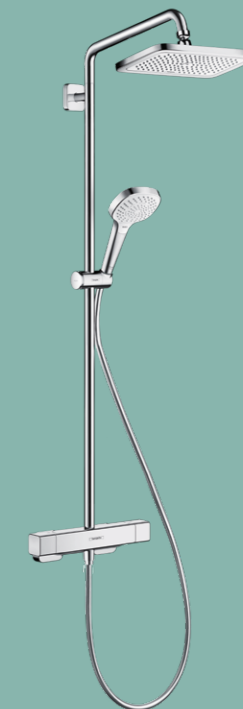

CROMA E 280 1jet

- Душ система с термостатен смесител за душ, за стенен монтаж
- Включва: душ пита, ръчен душ, термостатен смесител за душ, окачване, плъзгач, шлаух
- Душ пита CROMA E 280 1jet, 280 x 170 mm
- Променлив наклон на душ питата
- 1 тип струя: RainAir
- Дължина на рамото на душ питата: 340 mm
- Термостатен смесител ECOSTAT E
- CoolContact: нова технология за предотвратяване нагриването на корпуса
- Температурен ограничител при 40°
- Междуосие 150 ± 12 mm
- Вертикалната тръба може да бъде скъсена

Комплектът включва още:

- Ръчен душ CROMA Select E Multi, хром и бяло, # 26330400
- Шлаух ISIFLEX 160 cm, # 28276000

27630000 хром

Цена по каталог: 1983,00 лв

Промо цена: 1387,00 лв

CoolContact – гарантирано чувство за спокойствие