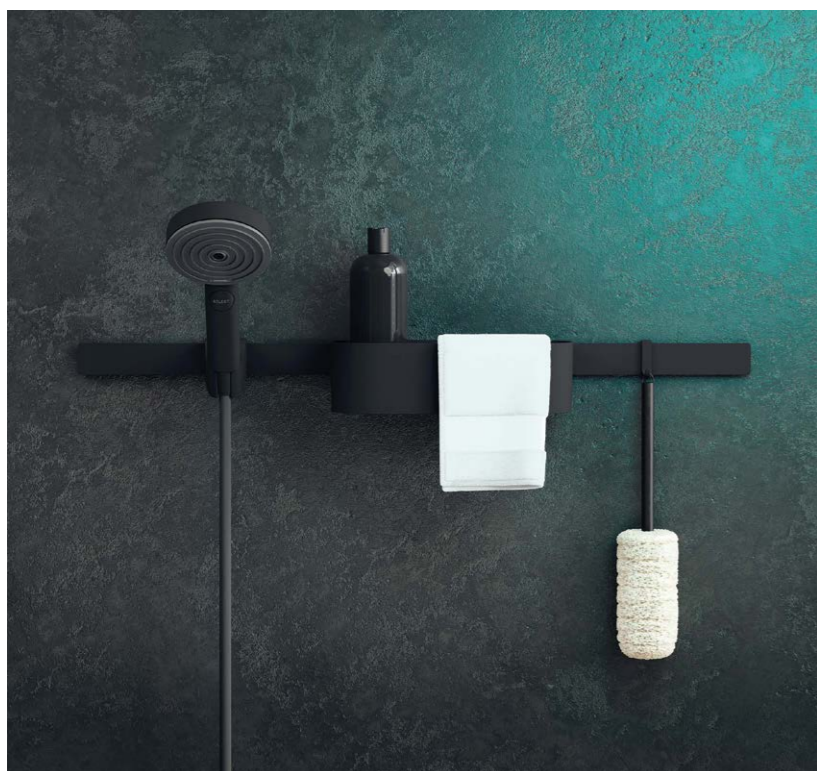

41722000 хром
Цена по каталог: 101,00 лв
Промо цена: 74,00 лв

**WALLSTORIS**

- Носеща релса за монтаж на стена
- Дължина 500 mm
- Възможност за хоризонтален или вертикален монтаж чрез закрепване с винтове или чрез залепване (вкл. комплект лепило)
- Натоварване до 6 kg