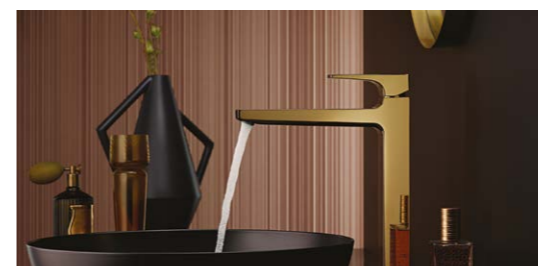

990 ЗЛАТЕН ГЛАНЦ

Очарователен вид – полираните повърхности превръщат Вашата баня в едно луксозно убежище. Без да се натрапват, те внасят елегантно сияние в интериора.