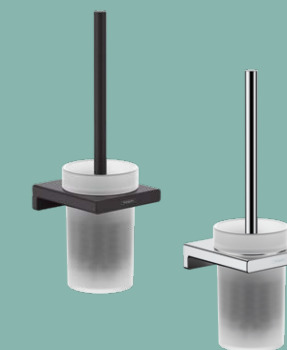

ADDSTORIS

Хавлийник

- Материал: метал
- Дължина: 648 mm

41747670 черен мат
Цена по каталог: 186,00 лв
Промо цена: 135,00 лв

41747000 хром
Цена по каталог: 133,00 лв
Промо цена: 98,00 лв

ADDSTORIS

- Ъглова етажерка мрежа
- Материал: метал

41741670 черен мат
Цена по каталог: 134,00 лв
Промо цена: 98,00 лв

41741000 хром
Цена по каталог: 96,00 лв
Промо цена: 71,00 лв

ADDSTORIS

- Държач с дозатор за течен сапун,
  за стенов монтаж
- Материал: метал, матово стъкло
- Вместимост 200 ml
- Еднократна доза 2 ml

41745670 черен мат
Цена по каталог: 164,00 лв
Промо цена: 120,00 лв

41745000 хром
Цена по каталог: 117,00 лв
Промо цена: 86,00 лв

ADDSTORIS

- Държач с чаша, за стенов монтаж
- Материал: метал, матово стъкло
- Вместимост 200 ml
- Еднократна доза 2 ml

41749670 черен мат
Цена по каталог: 115,00 лв
Промо цена: 84,00 лв

41749000 хром
Цена по каталог: 83,00 лв
Промо цена: 61,00 лв

ADDSTORIS

- Държач за четка за тоалетна,
  за стенов монтаж
- Материал: метал, матово стъкло
- Вкл. четка за тоалетна

41752670 черен мат
Цена по каталог: 164,00 лв
Промо цена: 120,00 лв

41752000 хром
Цена по каталог: 117,00 лв
Промо цена: 86,00 лв

ADDSTORIS

- Кошче за отпадъци с педал
- Материал: метал; с вътрешна кофа
  от пластмаса
- Вместимост 3 l
- Плавно затваряне на капака

41775670 черен мат
Цена по каталог: 179,00 лв
Промо цена: 130,00 лв

41775000 хром
Цена по каталог: 127,00 лв
Промо цена: 93,00 лв

ADDSTORIS

Помощна ръкохватка

- Материал: метал
- Дължина: 348 mm
- Сертифицирана по TÜV

41744670 черен мат
Цена по каталог: 186,00 лв
Промо цена: 137,00 лв

41744000 хром
Цена по каталог: 133,00 лв
Промо цена: 98,00 лв

ADDSTORIS

- Закачалка
- Материал: метал

41742670 черен мат
Цена по каталог: 33,00 лв
Промо цена: 24,00 лв

41742000 хром
Цена по каталог: 24,00 лв
Промо цена: 17,00 лв

ADDSTORIS