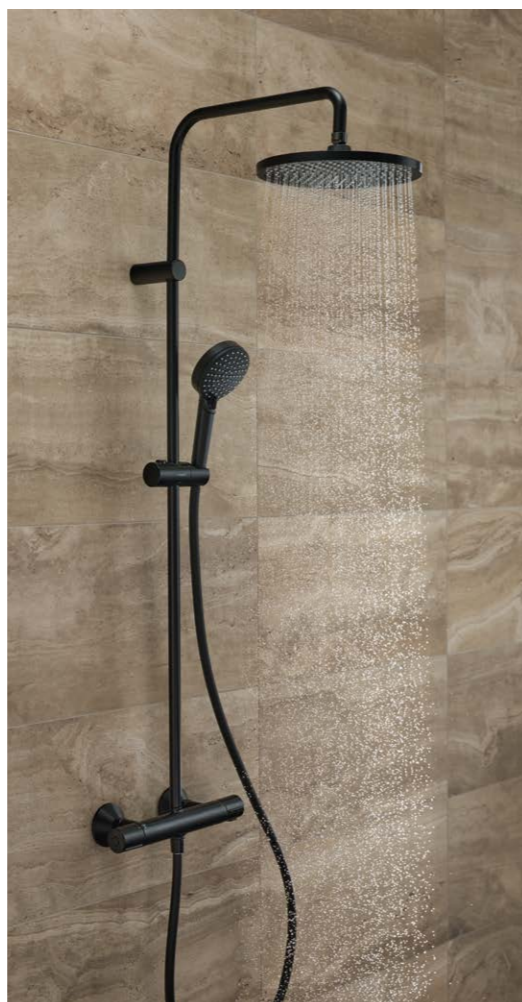

26276670 черен мат

Цена по каталог: 1407,00 лв

Промо цена: 1106,00 лв