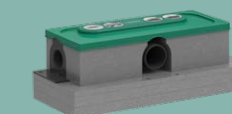

uBox universal standard

Универсално тяло за вграждане за всички линейни отводители

- Воден затвор 50 mm
- Конструктивна височина мин. 75 mm
- 3 доп. подложки с обща височина 50 mm
- Дебит 42 l/min при ползване на стандартния сифон, включен в комплекта
- Дебит 60 l/min при ползване на Dryphon
- Хоризонтално оттичане в три посоки, DN50