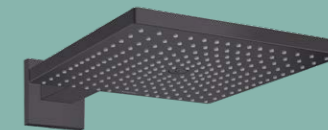

RAINDANCE E 300 1jet

Душ пита с рамо за стена
- Размер на душ питата 300 x 300 mm
- Дължина на рамото за стена 390 mm
- Струя тип RainAir
- Материал на спрей диска: метал, изцяло хромиран
- Спрей-дискът се сваля за почистване

26238670 черен мат
Цена по каталог: 2067,00 лв
Промо цена: 1495,00 лв

RAINDANCE Select E 120 3jet

Ръчен душ
- Размер на спрей диска 120 mm
- Видове струи: RainAir, Rain, Whirl
- Смяна на струите чрез бутон Select