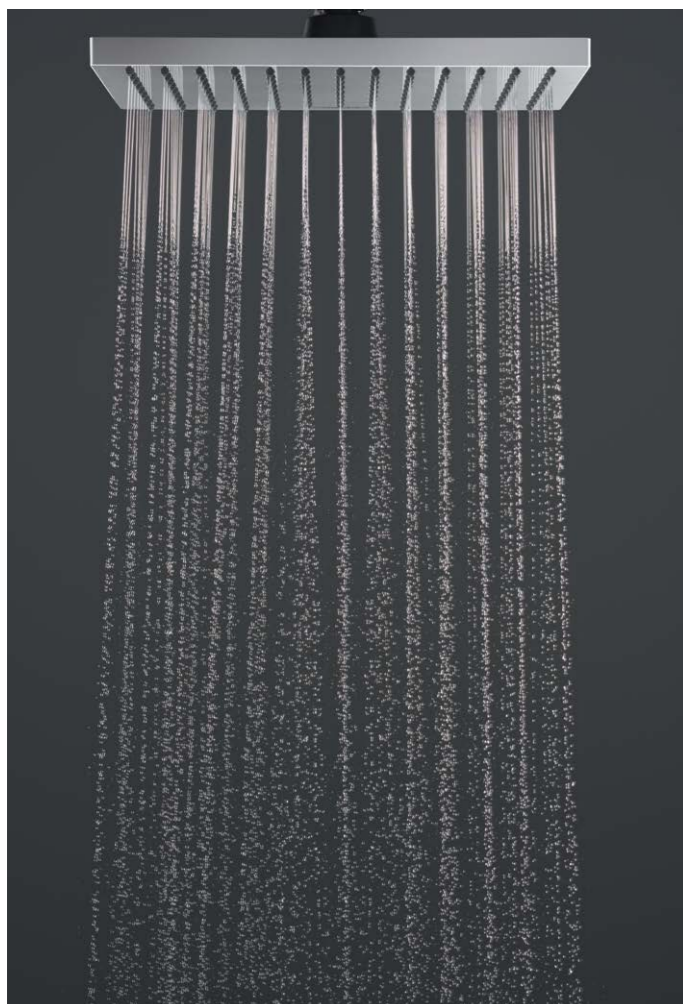

Промо комплект VERNIS SHAPE

Цена по каталог: 1210,00 лв

Промо цена: 838,00 лв