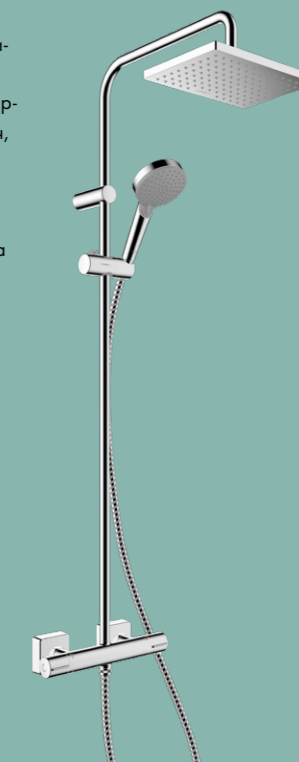

VERNIS SHAPE 230 1jet
Душ пита
- Размер 230 x 170 mm
- 1 струя тип Rain
- Променлив ъгъл
- За монтаж на стена или таван

26281000 хром
Цена по каталог: 261,00 лв
Промо цена: 205,00 лв

VERNIS SHAPE
Рамо за монтаж на душ пита на стена
- Дължина 240 mm
- Ъгъл 90°

26405000 хром
Цена по каталог: 123,00 лв
Промо цена: 97,00 лв

VERNIS SHAPE
Смесител за душ и вана за вграждане
- 2 изхода
- Необходими продукти: универсално тяло за вграждане iBox # 01800180 (виж стр. 90)

71468000 хром
Цена по каталог: 294,00 лв
Промо цена: 232,00 лв

VERNIS SHAPE
Смесител за душ и вана за стенов монтаж
- Проекция на чучура 166 mm
- Междусие: 150 ± 12 mm
- С автоматичен превключвател
- С шумозаглушител

71450000 хром
Цена по каталог: 306,00 лв
Промо цена: 240,00 лв

VERNIS SHAPE
Смесител за умивалник с рор-уп витло за сифон
- ComfortZone 100
- Проекция на чучура 110 mm

71561000 хром
Цена по каталог: 274,00 лв
Промо цена: 212,00 лв

VERNIS SHAPE 230 1jet
Душ система с термостатен смесител за душ, за стенов монтаж
- Включва: душ пита, ръчен душ, термостатен смесител за душ, плъзгач, шлаух
- Душ пита Vernis Shape 1jet, 230 x 170 mm
- Променлив наклон на душ питата
- 1 тип струя на душ питата: Rain
- Дължина на рамото на душ питата: 426 mm
- Термостатен смесител Vernis
- Температурен ограничител при 40°
- Междусие 150 ± 12 mm
Комплектът включва още:
- Ръчен душ Vernis Blend Vario, хром, # 26270000
- Шлаух Metaflex160 cm, # 28266000