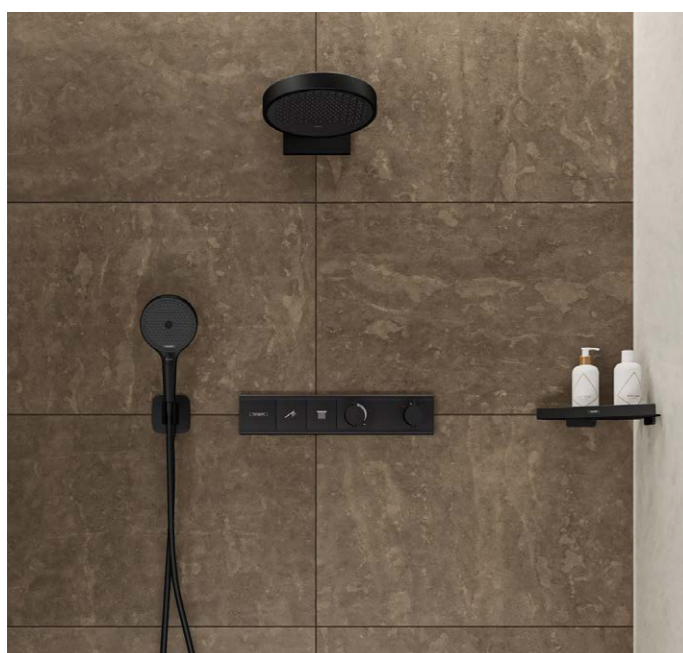

CASETTA E

- Сапунерка
- За тръбни окачвания ø 18 / 22 / 25 mm

26519000 хром
Цена по каталог: 52,00 лв
Промо цена: 37,00 лв

CASETTA C

- Сапунерка
- За тръбни окачвания ø 22 mm

28678000 хром
Цена по каталог: 41,00 лв
Промо цена: 29,00 лв