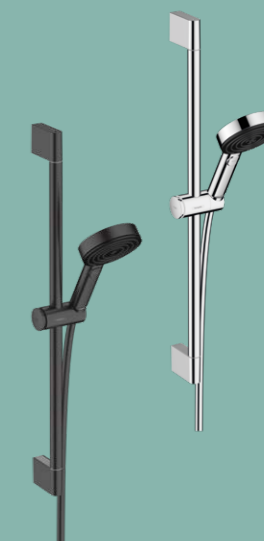

24220000 хром

(спрей дискове - графит)

Цена по каталог: 1932,00 лв

Промо цена: 1418,00 лв

PULSIFY Select S

Душ комплект - ръчен душ, окачване 65 cm и шлаух 160 cm

- Ръчен душ Pulsify Select S 105 3jet Relaxation с три вида струи: PowderRain, IntenseRain, Massage spray
- Смяна на струите чрез бутон Select
- Размер на спрей диска \varnothing 105 mm
- Пивотни конектори срещу усукване