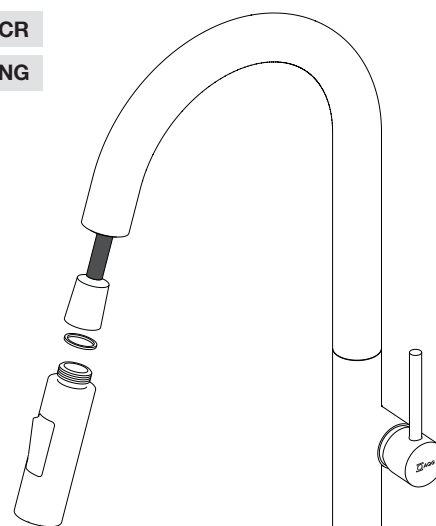

<p>P bar</p>	 <p>10 min. - max.</p>	 <p>1,5 ✓ recommended</p>
<p>T °C</p>	 <p>80° max.</p>	 <p>65° 45° ✓ recommended</p>

05SOR510CR

05SOR510NG

05SOA510CR

05SOA510NG

05ONE510CR

05ONE510NG

05SOR510CR

05SOR510NG

05SOA510CR

05SOA510NG

05ONE510CR

05ONE510NG

INSTRUCCIONES DE MONTAJE / ASSEMBLY INSTRUCTIONS / INSTRUCTIONS DE MONTAGE / ISTRUZIONI DI MONTAGGIO / MONTAGEANLEITUNG

LIMPIEZA / CLEANING / NETTOYAGE / PULIZIA / REINIGUNG