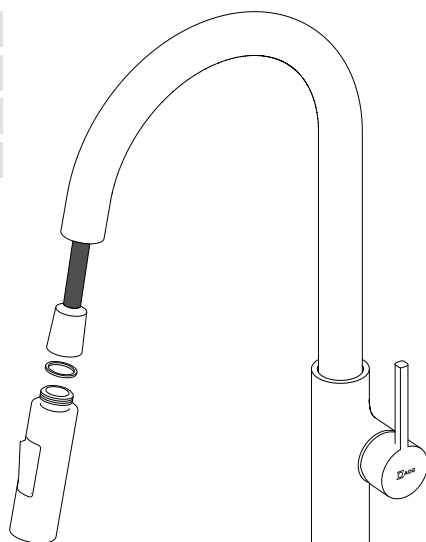

05SOR510CR

05SOA510CR

05ONE510CR

05SOR510NG

05SOA510NG

05ONE510NG

NOTAS PREVIAS A LA INSTALACIÓN / NOTES BEFORE INSTALLATION / RECOMMANDATIONS PRÉLIMINAIRES À L'INSTALLATION / NOTE PRIMA DELL'INSTALLAZIONE / HINWEISE VOR DER INSTALLATION

<p>P bar</p>	 <p>10 min. - max.</p>	 <p>1,5 ✓ recommended</p>
<p>T °C</p>	 <p>80° max.</p>	 <p>65° 45° ✓ recommended</p>

05SOR510CR

05SOR510NG

05SOA510CR

05SOA510NG

05ONE510CR

05ONE510NG

05SOR510CR