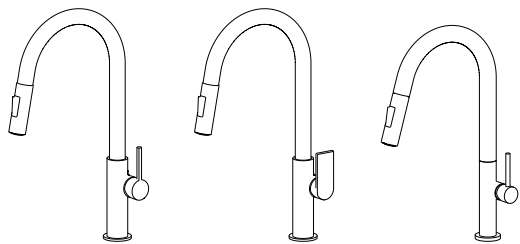

05SOR510CR

05SOA510CR

05ONE510CR

05SOR510NG

05SOA510NG

05ONE510NG

NOTAS PREVIAS A LA INSTALACIÓN / NOTES BEFORE INSTALLATION / RECOMMANDATIONS PRÉLIMINAIRES À L'INSTALLATION / NOTE PRIMA DELL'INSTALLAZIONE / HINWEISE VOR DER INSTALLATION

<p>P bar</p>	 <p>10 min. - max.</p>	 <p>1,5 ✓ recommended</p>
<p>T °C</p>	 <p>80° max.</p>	 <p>65° 45° ✓ recommended</p>

05SOR510CR

05SOR510NG

05SOA510CR

05SOA510NG

05ONE510CR

05ONE510NG

05SOR510CR