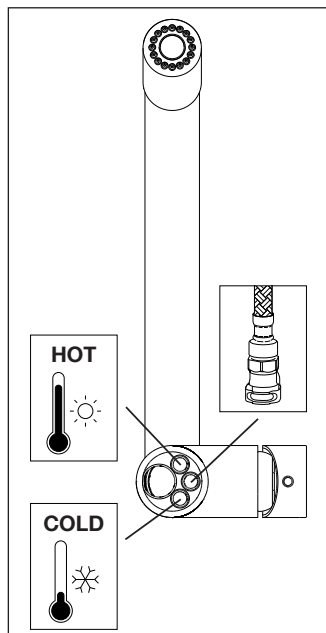

05SOR510CR

05SOA510CR

05ONE510CR

05SOR510NG

05SOA510NG

05ONE510NG

NOTAS PREVIAS A LA INSTALACIÓN / NOTES BEFORE INSTALLATION / RECOMMANDATIONS PRÉLIMINAIRES À L'INSTALLATION / NOTE PRIMA DELL'INSTALLAZIONE / HINWEISE VOR DER INSTALLATION

<p>P bar</p>	 <p>10 min. - max.</p>	 <p>1,5 ✓ recommended</p>
<p>T °C</p>	 <p>80° max.</p>	 <p>65° 45° ✓ recommended</p>

05SOR510CR

05SOR510NG

05SOA510CR

05SOA510NG

05ONE510CR

05ONE510NG

05SOR510CR

05SOR510NG

05SOA510CR

05SOA510NG

05ONE510CR

05ONE510NG

INSTRUCCIONES DE MONTAJE / ASSEMBLY INSTRUCTIONS / INSTRUCTIONS DE MONTAGE / ISTRUZIONI DI MONTAGGIO / MONTAGEANLEITUNG

LIMPIEZA / CLEANING / NETTOYAGE / PULIZIA / REINIGUNG