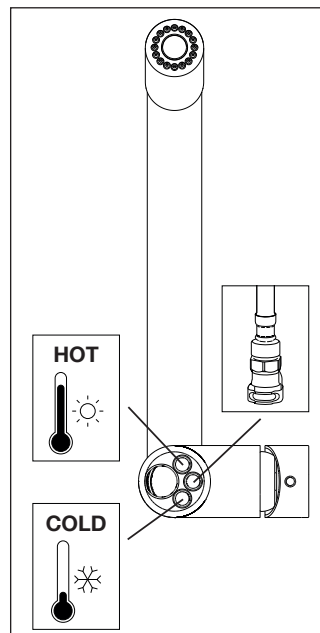

05SOR510CR

05SOA510CR

05ONE510CR

05SOR510NG

05SOA510NG

05ONE510NG

NOTAS PREVIAS A LA INSTALACIÓN / NOTES BEFORE INSTALLATION / RECOMMANDATIONS PRÉLIMINAIRES À L'INSTALLATION / NOTE PRIMA DELL'INSTALLAZIONE / HINWEISE VOR DER INSTALLATION

<p>P bar</p>	 <p>10 min. - max.</p>	 <p>1,5 ✓ recommended</p>
<p>T °C</p>	 <p>80° max.</p>	 <p>65° 45° ✓ recommended</p>

05SOR510CR

05SOR510NG

05SOA510CR

05SOA510NG

05ONE510CR

05ONE510NG

05SOR510CR

05SOR510NG

05SOA510CR

05SOA510NG

05ONE510CR

05ONE510NG

INSTRUCCIONES DE MONTAJE / ASSEMBLY INSTRUCTIONS / INSTRUCTIONS DE MONTAGE / ISTRUZIONI DI MONTAGGIO / MONTAGEANLEITUNG

LIMPIEZA / CLEANING / NETTOYAGE / PULIZIA / REINIGUNG