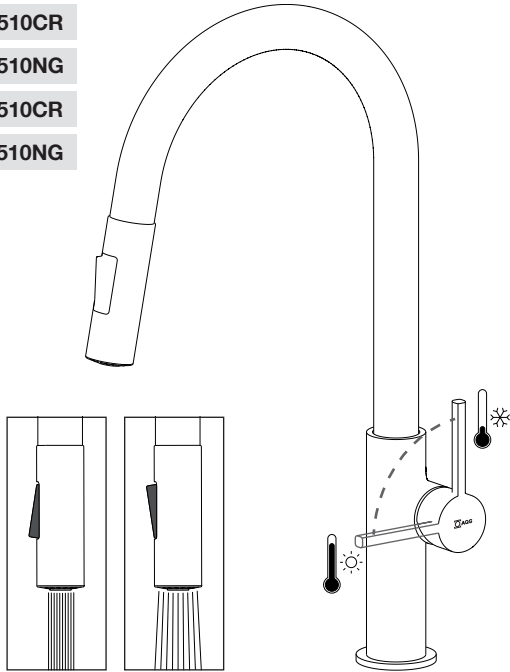

05SOR510CR

05SOA510CR

05ONE510CR

05SOR510NG

05SOA510NG

05ONE510NG

NOTAS PREVIAS A LA INSTALACIÓN / NOTES BEFORE INSTALLATION / RECOMMANDATIONS PRÉLIMINAIRES À L'INSTALLATION / NOTE PRIMA DELL'INSTALLAZIONE / HINWEISE VOR DER INSTALLATION

<p>P bar</p>	 <p>10 min. - max.</p>	 <p>1,5 ✓ recommended</p>
<p>T °C</p>	 <p>80° max.</p>	 <p>65° 45° ✓ recommended</p>

05SOR510CR

05SOR510NG

05SOA510CR

05SOA510NG

05ONE510CR

05ONE510NG

05SOR510CR

05SOR510NG

05SOA510CR

05SOA510NG

05ONE510CR

05ONE510NG

INSTRUCCIONES DE MONTAJE / ASSEMBLY INSTRUCTIONS / INSTRUCTIONS DE MONTAGE / ISTRUZIONI DI MONTAGGIO / MONTAGEANLEITUNG

LIMPIEZA / CLEANING / NETTOYAGE / PULIZIA / REINIGUNG