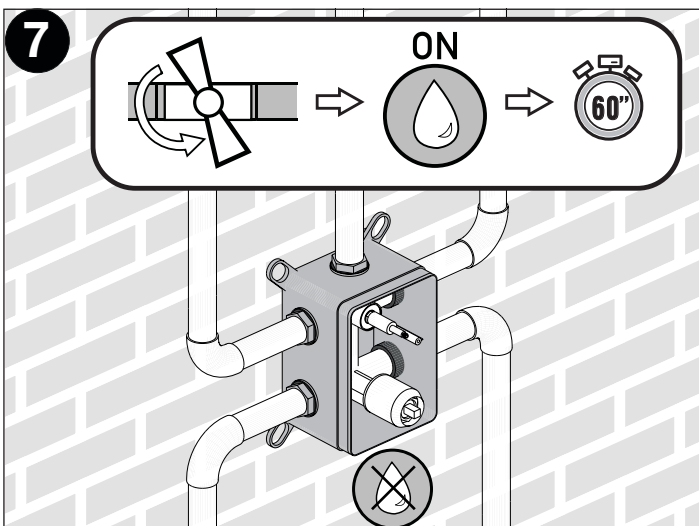

MONOMANDO DE EMPOTRAR CONCEALED SHOWER MIXER MITIGEUR À ENCASTRER MISCELATORE DA INCASSO EINHEBEL EINBAUARMATUR

NOTAS PREVIAS A LA INSTALACIÓN / NOTES BEFORE INSTALLATION / RECOMMANDATIONS PRÉLIMINAIRES À L'INSTALLATION / NOTE PRIMA DELL'INSTALLAZIONE / HINWEISE VOR DER INSTALLATION

P bar		T °C	
min. - max.	recommended	max.	recommended

VIDEO DE INSTRUCCIONES
 INSTRUCTIONAL VIDEO
 VIDÉO D'INSTRUCTIONS
 VIDEO DI ISTRUZIONI
 ANLEITUNGSVIDEO

INSTRUCCIONES DE MONTAJE / ASSEMBLY INSTRUCTIONS / INSTRUCTIONS DE MONTAGE / ISTRUZIONI DI MONTAGGIO / MONTAGEANLEITUNG