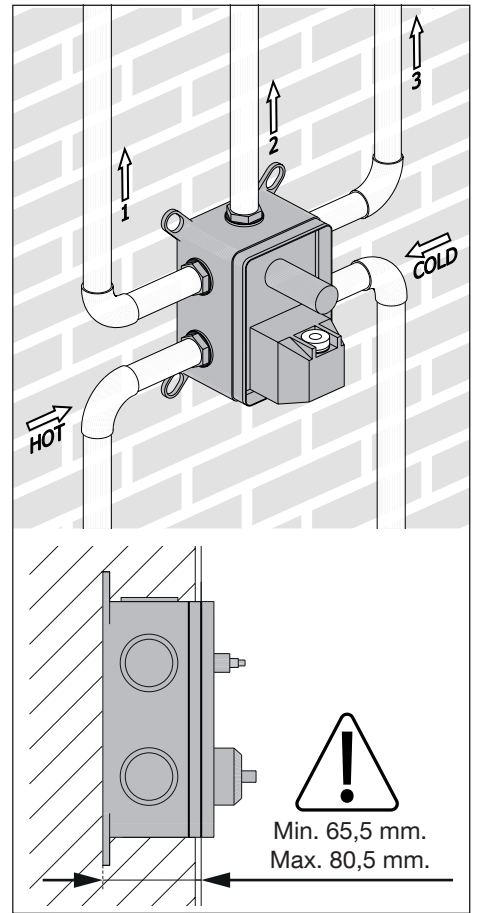

MONOMANDO DE EMPOTRAR CONCEALED SHOWER MIXER MITIGEUR À ENCASTRER MISCELATORE DA INCASSO EINHEBEL EINBAUARMATUR

NOTAS PREVIAS A LA INSTALACIÓN / NOTES BEFORE INSTALLATION / RECOMMANDATIONS PRÉLIMINAIRES À L'INSTALLATION / NOTE PRIMA DELL'INSTALLAZIONE / HINWEISE VOR DER INSTALLATION

P bar		T °C	
min. - max.	recommended	max.	recommended

VIDEO DE INSTRUCCIONES
 INSTRUCTIONAL VIDEO
 VIDÉO D'INSTRUCTIONS
 VIDEO DI ISTRUZIONI
 ANLEITUNGSVIDEO

INSTRUCCIONES DE MONTAJE / ASSEMBLY INSTRUCTIONS / INSTRUCTIONS DE MONTAGE / ISTRUZIONI DI MONTAGGIO / MONTAGEANLEITUNG