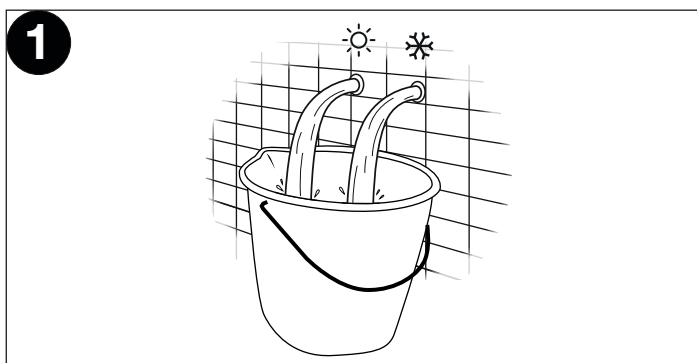

INSTRUCCIONES DE MONTAJE / ASSEMBLY INSTRUCTIONS / INSTRUCTIONS DE MONTAGE / ISTRUZIONI DI MONTAGGIO / MONTAGEANLEITUNG