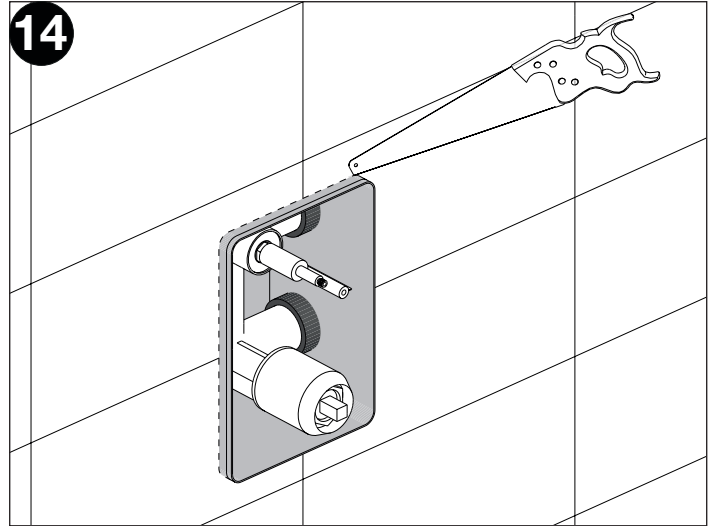

LIMPIEZA / CLEANING / NETTOYAGE / PULIZIA / REINIGUNG