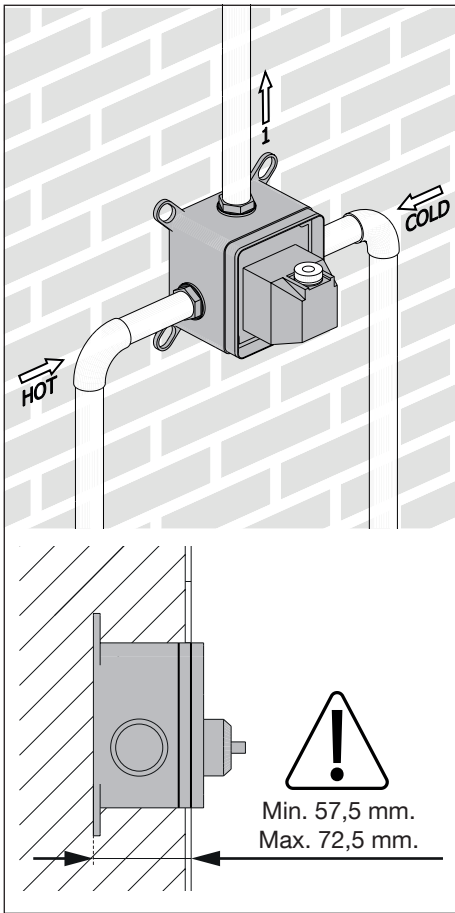

MONOMANDO DE EMPOTRAR CONCEALED SHOWER MIXER MITIGEUR À ENCASTRER MISCELATORE DA INCASSO EINHEBEL EINBAUARMATUR

NOTAS PREVIAS A LA INSTALACIÓN / NOTES BEFORE INSTALLATION / RECOMMANDATIONS PRÉLIMINAIRES À L'INSTALLATION / NOTE PRIMA DELL'INSTALLAZIONE / HINWEISE VOR DER INSTALLATION

P bar		T °C	
min. - max.	recommended	max.	recommended

VIDEO DE INSTRUCCIONES
 INSTRUCTIONAL VIDEO
 VIDÉO D'INSTRUCTIONS
 VIDEO DI ISTRUZIONI
 ANLEITUNGSVIDEO

INSTRUCCIONES DE MONTAJE / ASSEMBLY INSTRUCTIONS / INSTRUCTIONS DE MONTAGE / ISTRUZIONI DI MONTAGGIO / MONTAGEANLEITUNG