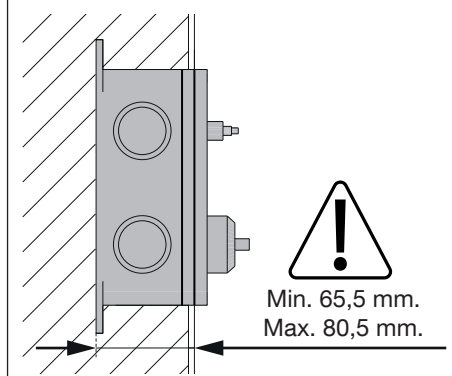

MONOMANDO DE EMPOTRAR CONCEALED SHOWER MIXER MITIGEUR À ENCASTRER MISCELATORE DA INCASSO EINHEBEL EINBAUARMATUR

NOTAS PREVIAS A LA INSTALACIÓN / NOTES BEFORE INSTALLATION / RECOMMANDATIONS PRÉLIMINAIRES À L'INSTALLATION / NOTE PRIMA DELL'INSTALLAZIONE / HINWEISE VOR DER INSTALLATION

P bar		T °C	
min. - max.	recommended	max.	recommended

VIDEO DE INSTRUCCIONES
 INSTRUCTIONAL VIDEO
 VIDÉO D'INSTRUCTIONS
 VIDEO DI ISTRUZIONI
 ANLEITUNGSVIDEO

INSTRUCCIONES DE MONTAJE / ASSEMBLY INSTRUCTIONS / INSTRUCTIONS DE MONTAGE / ISTRUZIONI DI MONTAGGIO / MONTAGEANLEITUNG