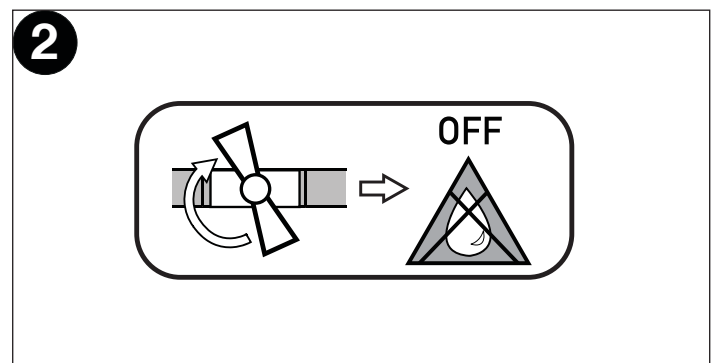

MONOMANDO DE EMPOTRAR CONCEALED SHOWER MIXER MITIGEUR À ENCASTRER MISCELATORE DA INCASSO EINHEBEL EINBAUARMATUR

NOTAS PREVIAS A LA INSTALACIÓN / NOTES BEFORE INSTALLATION / RECOMMANDATIONS PRÉLIMINAIRES À L'INSTALLATION / NOTE PRIMA DELL'INSTALLAZIONE / HINWEISE VOR DER INSTALLATION

P bar		T °C	
min. - max.	recommended	max.	recommended

VIDEO DE INSTRUCCIONES
 INSTRUCTIONAL VIDEO
 VIDÉO D'INSTRUCTIONS
 VIDEO DI ISTRUZIONI
 ANLEITUNGSVIDEO

INSTRUCCIONES DE MONTAJE / ASSEMBLY INSTRUCTIONS / INSTRUCTIONS DE MONTAGE / ISTRUZIONI DI MONTAGGIO / MONTAGEANLEITUNG