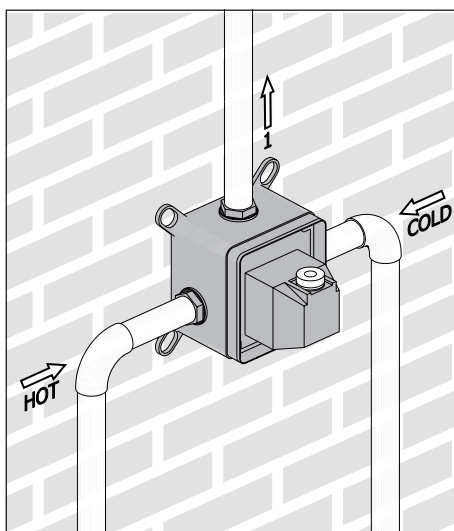

MONOMANDO DE EMPOTRAR CONCEALED SHOWER MIXER MITIGEUR À ENCASTRER MISCELATORE DA INCASSO EINHEBEL EINBAUARMATUR

NOTAS PREVIAS A LA INSTALACIÓN / NOTES BEFORE INSTALLATION / RECOMMANDATIONS PRÉLIMINAIRES À L'INSTALLATION / NOTE PRIMA DELL'INSTALLAZIONE / HINWEISE VOR DER INSTALLATION

P bar		T °C	
min. - max.	recommended	max.	recommended

VIDEO DE INSTRUCCIONES
INSTRUCTIONAL VIDEO
VIDÉO D'INSTRUCTIONS
VIDEO DI ISTRUZIONI
ANLEITUNGSVIDEO

INSTRUCCIONES DE MONTAJE / ASSEMBLY INSTRUCTIONS / INSTRUCTIONS DE MONTAGE / ISTRUZIONI DI MONTAGGIO / MONTAGEANLEITUNG