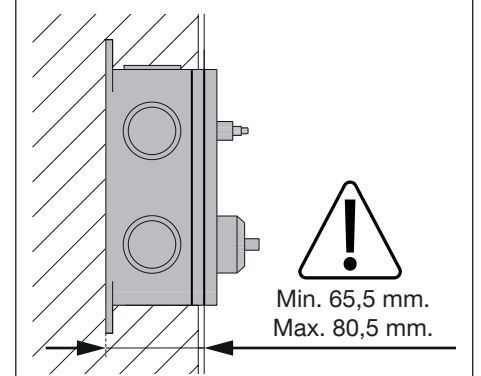

MONOMANDO DE EMPOTRAR CONCEALED SHOWER MIXER MITIGEUR À ENCASTRER MISCELATORE DA INCASSO EINHEBEL EINBAUARMATUR

NOTAS PREVIAS A LA INSTALACIÓN / NOTES BEFORE INSTALLATION / RECOMMANDATIONS PRÉLIMINAIRES À L'INSTALLATION / NOTE PRIMA DELL'INSTALLAZIONE / HINWEISE VOR DER INSTALLATION

P bar		T °C	
min. - max.	recommended	max.	recommended

VIDEO DE INSTRUCCIONES
 INSTRUCTIONAL VIDEO
 VIDÉO D'INSTRUCTIONS
 VIDEO DI ISTRUZIONI
 ANLEITUNGSVIDEO

INSTRUCCIONES DE MONTAJE / ASSEMBLY INSTRUCTIONS / INSTRUCTIONS DE MONTAGE / ISTRUZIONI DI MONTAGGIO / MONTAGEANLEITUNG