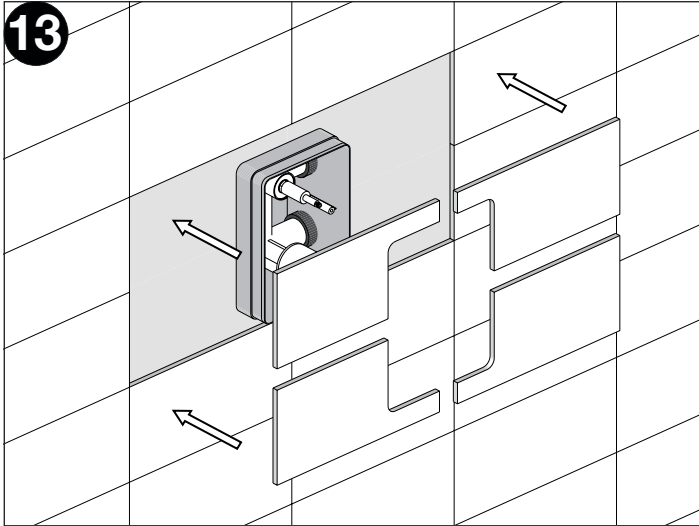

LIMPIEZA / CLEANING / NETTOYAGE / PULIZIA / REINIGUNG