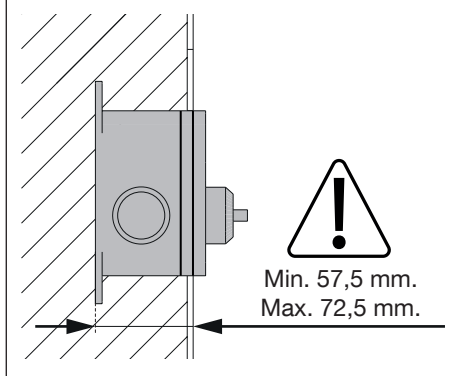

MONOMANDO DE EMPOTRAR CONCEALED SHOWER MIXER MITIGEUR À ENCASTRER MISCELATORE DA INCASSO EINHEBEL EINBAUARMATUR

NOTAS PREVIAS A LA INSTALACIÓN / NOTES BEFORE INSTALLATION / RECOMMANDATIONS PRÉLIMINAIRES À L'INSTALLATION / NOTE PRIMA DELL'INSTALLAZIONE / HINWEISE VOR DER INSTALLATION

P bar		T °C	
min. - max.	recommended	max.	recommended

VIDEO DE INSTRUCCIONES
 INSTRUCTIONAL VIDEO
 VIDÉO D'INSTRUCTIONS
 VIDEO DI ISTRUZIONI
 ANLEITUNGSVIDEO

INSTRUCCIONES DE MONTAJE / ASSEMBLY INSTRUCTIONS / INSTRUCTIONS DE MONTAGE / ISTRUZIONI DI MONTAGGIO / MONTAGEANLEITUNG